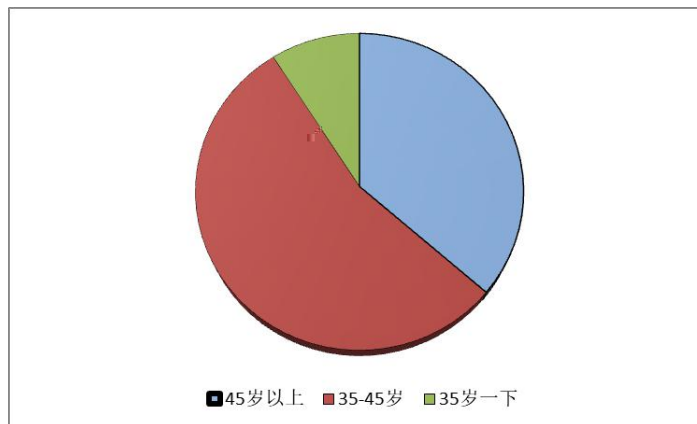

学年度	专业名称	录取人数	报到率	本专业在校 总人数
2018-2019 学年	电子信息工程	130	97.69%	127
2019-2020 学年	电子信息工程	116	98.27%	114
2020-2021 学年	电子信息工程	106	100%	106

1.

?

6