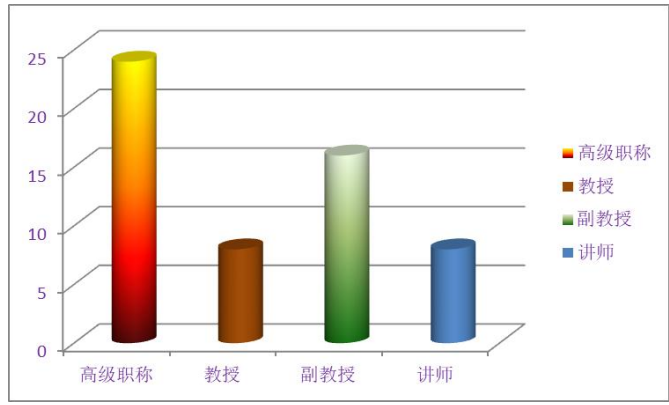

学年度	专业名称	录取人数	报到率	本专业在校 总人数
2018-2019 学年	电子信息工程	130	97.69%	127
2019-2020 学年	电子信息工程	116	98.27%	114
2020-2021 学年	电子信息工程	106	100%	106

1.

?

6