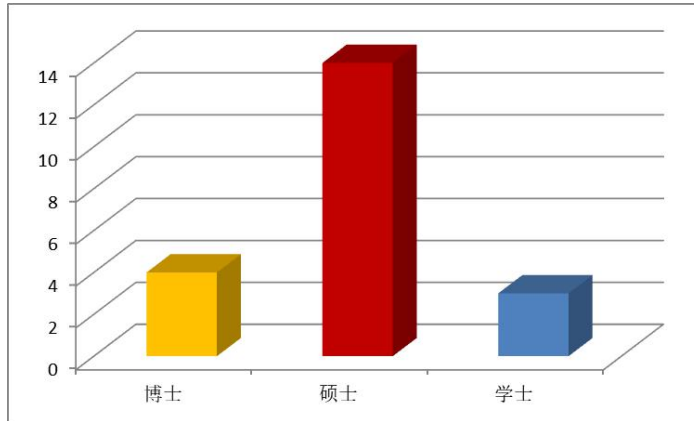

学年度	专业名称	录取人数	报到率	本专业在校 总人数
2018-2019 学年	电子信息工程	130	97.69%	127
2019-2020 学年	电子信息工程	116	98.27%	114
2020-2021 学年	电子信息工程	106	100%	106

1.

?

6